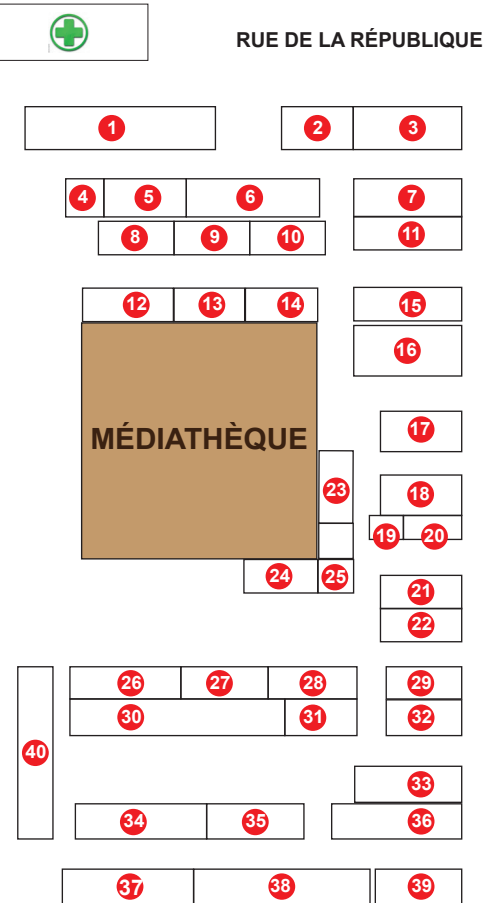

ALIMENTAIRE

Boucherie-charcuterie :

14. SARL BAPG, GREGNANIN Pascal
126. SARL CHARCUTERIE IDRAC
72. SARL CATL, LACOMME Thierry
82. LEROUYER Carole
64. PUNCH Jean-Pierre
22. SARL PUNTIS Christian
99. SEGURA Thierry
51. SOTTOM Damien
56. SUDERIE Fabien

Boulangerie-pâtisserie :

86. SA EPI Du Rouergue
66. KLEPCZAREK Véronique
20. LA PANETIERE DU ROUERGUE
46. PELLIS Laurent
52. PUNSOLA Laurence
100. OUJANA
106. VAL DE SAVEURS

Fruits et légumes :

1. ALBI FRUIT
128. BENCHERIF Nadir
57. SAS SONI FRUIT, DUTECH Nicolas
59. EURL DE LA ROUY, DESBARAX Sylvain
68. SARL MATCA FRUIT
98. SZYMAWSKI Michel

CANAL

RUE DE LA RÉPUBLIQUE

Plats cuisinés :

42. CUISINE FAMILIALE CHEZ TITI, BERTHIER Thierry
121. BOULARD-LAHDID Essadia
110. LES PETITS PLATS DANS LES GRANDS, HALLINGRE Frédéric
111. HOANG THI DANH
61. ROUL' MA POULE, MASOT Patrick
91. AUVERGNE ET TERROIRS, MORENO Aurélie
120. LA POPOTE SANS CHICHIS, TIMON Henri

Produits laitiers :

107. LES FROMAGES DU TERROIR, BERLAND Luc
119. MONT ROYAL SELECTION, BOUCHAIT Dominique
29. MITRANO Pierre
96. MOUSLI David
90. CREMERIE MARTINE, ROSANT Martine
9. TOMASIN Françoise

Epicerie :

32. CAFE ET THE DE KAROLE, BACHERE Didier
116. VANIPUR, GUICHARD Martial
65. SARL CHEZ KAKEE, MICHAUD Christine
115. MINA
112. PLANTE ET CONNAISSANCE, OLANIER Pierre
67. SAVEURS D'AILLEURS, OUASSIL Mohamed
122. EXOTIC APERO, ZEROUALI Mohammedv

Poissonnier :

21. VENZAL Bruno