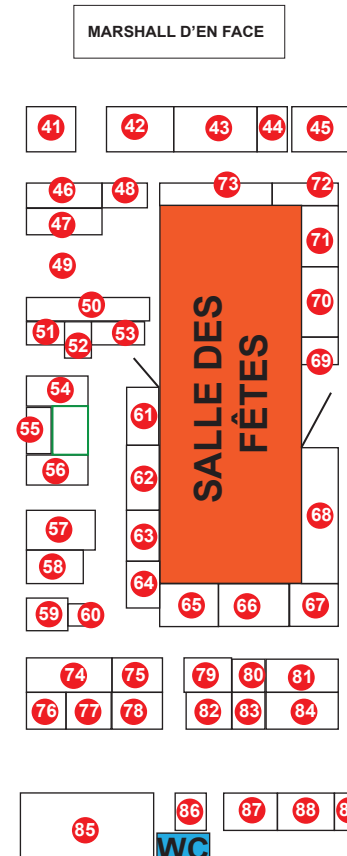

CANAL

ALLÉES DU 14 JUILLET

MARSHALL D'EN FACE

PRODUCTEURS

Fruits et légumes :

123. LA FERME BARRAU
87. BOTTA Irénée / BONNET Sophie
47. EARL DU Président, CAPDEVILLE Colette
108. EARL LE FUSTIE, DALLACOSTA Eric
118. DE WIT Léontien
17. EARL DE LA BOULOUZE, TONUS Valentin

Miel :

69. GAEC Les Ruches de Montadet, ARTICO Marine

Produits horticoles :

77. CAPDEVILLE Gilles
6. SCEA FLORA MAZERES FLEURS
37. EARL Pépinière LAPEZE
55. SCEA Du Barraque, LONDRES Sébastien
79. EARL TRUILLET Joël
78. WESSELING HORTICULTURE, WESSELING Charlotte

Vins et spiritueux :

34. BRENAC Didier
88. CHATEAU SEQUERE DISTRIBUTION
41. DUBOURDIEU Bernard
104. KNUTTI Vincent

Viande :

93. GAEC LES MOULIOTS, BASSETTO Isabelle
117. MOULIS Isabelle

Produits laitiers :

101. LA FERME MAPALOU, GESTA Anne
113. GAEC CAPRICORNE, JONCKEAU Dominique
63. GAEC LA FERME D'EMBOUE, LEGLISE Michèle
53. LA FERME AU CARRAU, LAFFORGUE Lucie